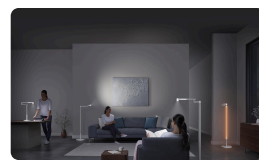

SOLARCYCLE MORPH™ CD06 STOLNÍ LAMPA ČERNÁ

EAN: 5025155044902

POČET KUSŮ V BALENÍ: 1

ZÁRUKA: 69 MĚSÍCŮ

Dyson Solarcycle Morph™ CD06 stolní lampa černá

Transformuje se. Přizpůsobuje se.

Upravuje odstín a intenzitu světla každých 60 sekund. Inteligentně sleduje denní světlo ve vaší lokalitě.

Pokročilá technologie pro stálou kvalitu světla

Dyson Solarcycle Morph™ CD06 je navržena tak, aby si udržela konzistentní kvalitu osvětlení po mnoho let. Klíčovou roli zde hraje technologie Heat Pipe, inspirovaná satelitním chlazením. Voda uvnitř vakuově utěsněné měděné trubice účinně odvádí teplo z LED diod, čímž zabráňuje jejich přehřívání a nežádoucí změně barvy světla. Díky tomu lampa poskytuje stabilní, přesné a přirozené světlo po celou dobu své životnosti.

Světlo, které se přizpůsobí prostoru i vašim potřebám

Lampa nabízí několik světelných režimů, které snadno přizpůsobíte aktuální činnosti. Bodové osvětlení je ideální pro zvýraznění uměleckých děl a dekorací, zatímco pracovní režim poskytuje soustředěné a silné světlo navržené ke snížení únavy očí. Natočením hlavičky lze vytvořit nepřímé osvětlení pro jemné nasvícení pozadí a lepší vnímání prostoru. Ambientní režim pak směřuje světlo do sloupku lampy, kde vzniká uklidňující záře s omezenou modrou složkou – ideální pro večerní relaxaci.

Režimy, ovládání a detaily promyšlené do posledního prvku

Dyson Solarcycle Morph™ nabízí specializované režimy, jako je probouzecký režim s postupným rozjasňováním, studijní režim překračující doporučené úrovně osvětlení, přesný režim s věrným podáním barev či relaxační režim vhodný pro večerní čtení. Magnetické posuvné dokování umožňuje jemným pohybem zasunout hlavičku do sloupku a vytvořit uklidňující ambientní světlo přes oranžový filtr. Dotykové ovládací prvky, aplikace Dyson Link i integrovaná USB-C nabíječka pak zajišťují maximální komfort a flexibilitu při každodenním používání.